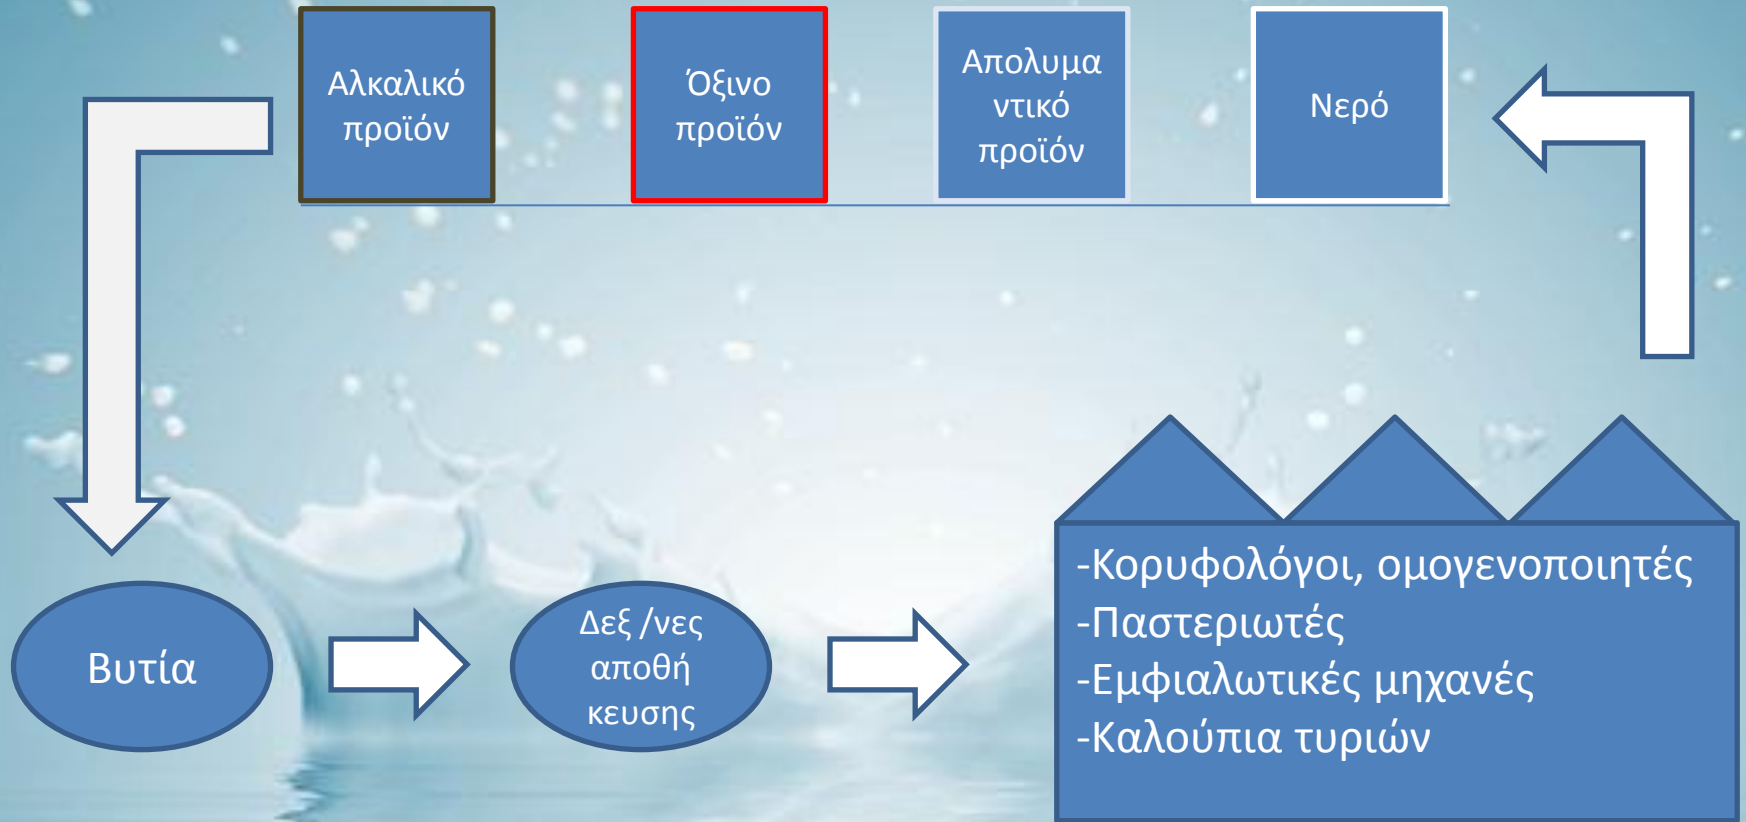

Οι λύσεις αφορούν

- Σύστημα καθαρισμού CIP
- Αποθήκευση νωπού γάλακτος (σιλό)
- Κορυφολόγοι – ομογενοποιητές
- Παστεριωτές
- Εμφιαλωτικές μηχανές
- Καλούπια τυριών
- Σταθμοί παραλαβής γάλακτος
- Βυτία μεταφοράς γάλακτος
- Φάρμα (αμελκτικές μηχανές - Παγολεκάνες - υγιεινή στάβλου - απολύμανση σκευών, πετσετών, κτλ για την υγιεινή των ζώων)

Σύστημα καθαρισμού CIP

Σύστημα καθαρισμού CIP

Clean In Place (CIP)

Σταθμοί παραλαβής γάλακτος

Διαθέτουμε ολοκληρωμένη σειρά προϊόντων για όλα τα στάδια αποθήκευσης και επεξεργασίας γάλακτος.

Φάρμα

Mineral

Φάρμα